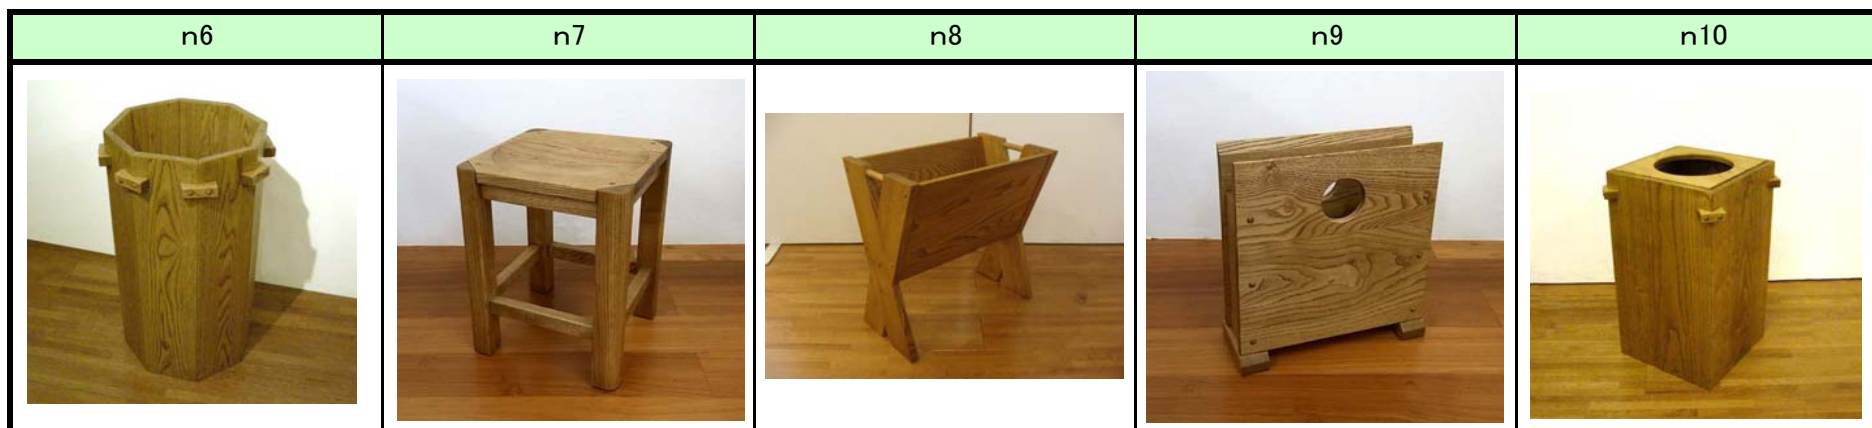

頑固おやじ®

震災復興・ 住宅エコポイント で交換できる 頑固おやじの 復興支援商品一覧

頑固おやじは茨城県水戸市で30年に渡り家具の販売を行ってまいりました。

これまでも地元で育ったヒノキや、宮城県、岩手県で育った栗の木を使って作った家具を扱ってきました。

東北で育った貴重な材料を使って、次の代まで使える家具をご提案します。

番号	商品名	金額	サイズ				材料	備考
			W	D	H	SH		
n1	栗のコースター	¥4,200	120	125	10		栗	5枚1組
n2	栗のなべしき	¥3,675	240	315	23		栗	
n3	栗のスリッパラック	¥33,600	270	315	725		栗	
n4	栗の丸スツール	¥27,300	430	430	420		栗	
n5	栗のゴミ箱	¥28,350	370	210	450		栗	

番号	商品名	金額	サイズ				材料	備考
			W	D	H	SH		
n6	栗の傘立て	¥38,850	280	280	540		栗	
n7	栗の角スツール	¥23,100	330	330	420		栗	
n8	栗のマガジンラック	¥28,875	500	300	500		栗	
n9	栗のマガジンラックスリム	¥19,950	350	140	380		栗	
n10	栗のダストボックス	¥34,650	320	320	500		栗	

番号	商品名	金額	サイズ				材料	備考
			W	D	H	SH		
n11	栗のキッズチェア	¥13,650	270	280	365		栗	
n12	栗の引出し付リビングテーブル	¥168,000	1500	750	360		栗	
n13	栗のフラワースタンド	¥37,800	350	350	700		栗	
n14	栗のトイレコーナー	¥43,050	200	200	960		栗	
n15	栗のキッズデスク	¥34,650	480	330	330		栗	