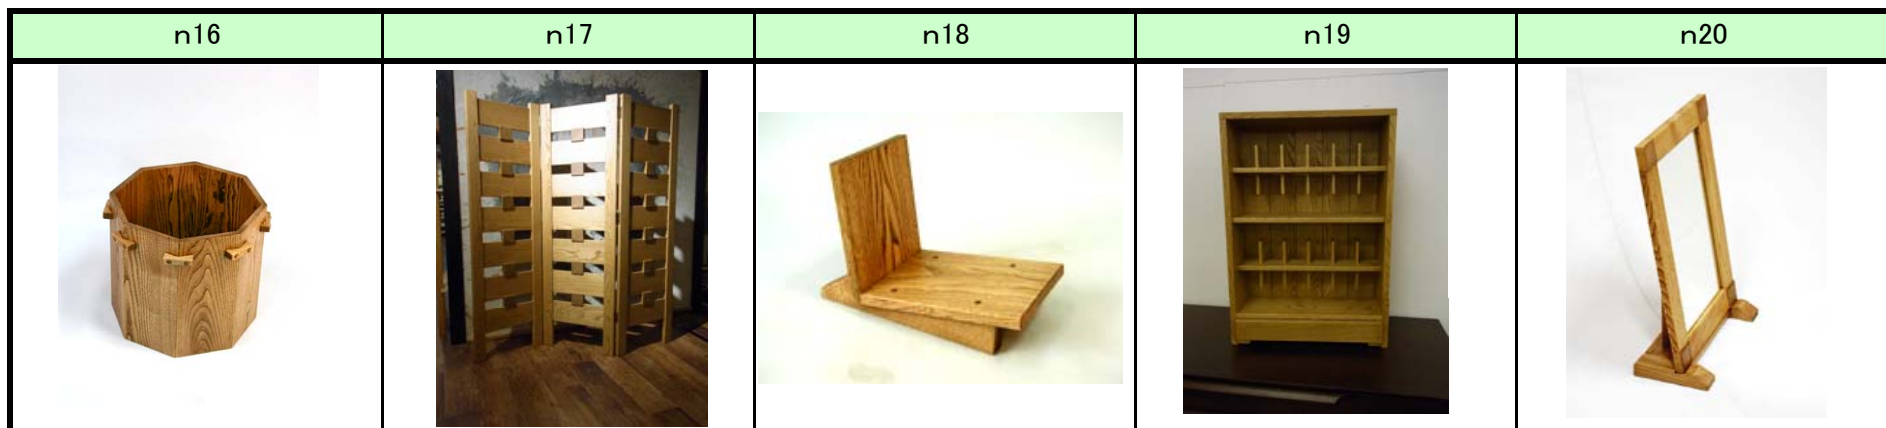

頑固おやじ®

震災復興・ 住宅エコポイント で交換できる 頑固おやじの 復興支援商品一覧

頑固おやじは茨城県水戸市で30年に渡り家具の販売を行ってまいりました。

これまでも地元で育ったヒノキや、宮城県、岩手県で育った栗の木を使って作った家具を扱ってきました。

東北で育った貴重な材料を使って、次の代まで使える家具をご提案します。

番号	商品名	金額	サイズ				材料	備考
			W	D	H	SH		
n1	栗のコースター	¥4,200	120	125	10		栗	5枚1組
n2	栗のなべしき	¥3,675	240	315	23		栗	
n3	栗のスリッパラック	¥33,600	270	315	725		栗	
n4	栗の丸スツール	¥27,300	430	430	420		栗	
n5	栗のゴミ箱	¥28,350	370	210	450		栗	

番号	商品名	金額	サイズ				材料	備考
			W	D	H	SH		
n6	栗の傘立て	¥38,850	280	280	540		栗	
n7	栗の角スツール	¥23,100	330	330	420		栗	
n8	栗のマガジンラック	¥28,875	500	300	500		栗	
n9	栗のマガジンラックスリム	¥19,950	350	140	380		栗	
n10	栗のダストボックス	¥34,650	320	320	500		栗	

番号	商品名	金額	サイズ				材料	備考
			W	D	H	SH		
n11	栗のキッズチェア	¥13,650	270	280	365		栗	
n12	栗の引出し付リビングテーブル	¥168,000	1500	750	360		栗	
n13	栗のフラワースタンド	¥37,800	350	350	700		栗	
n14	栗のトイレコーナー	¥43,050	200	200	960		栗	
n15	栗のキッズデスク	¥34,650	480	330	330		栗	