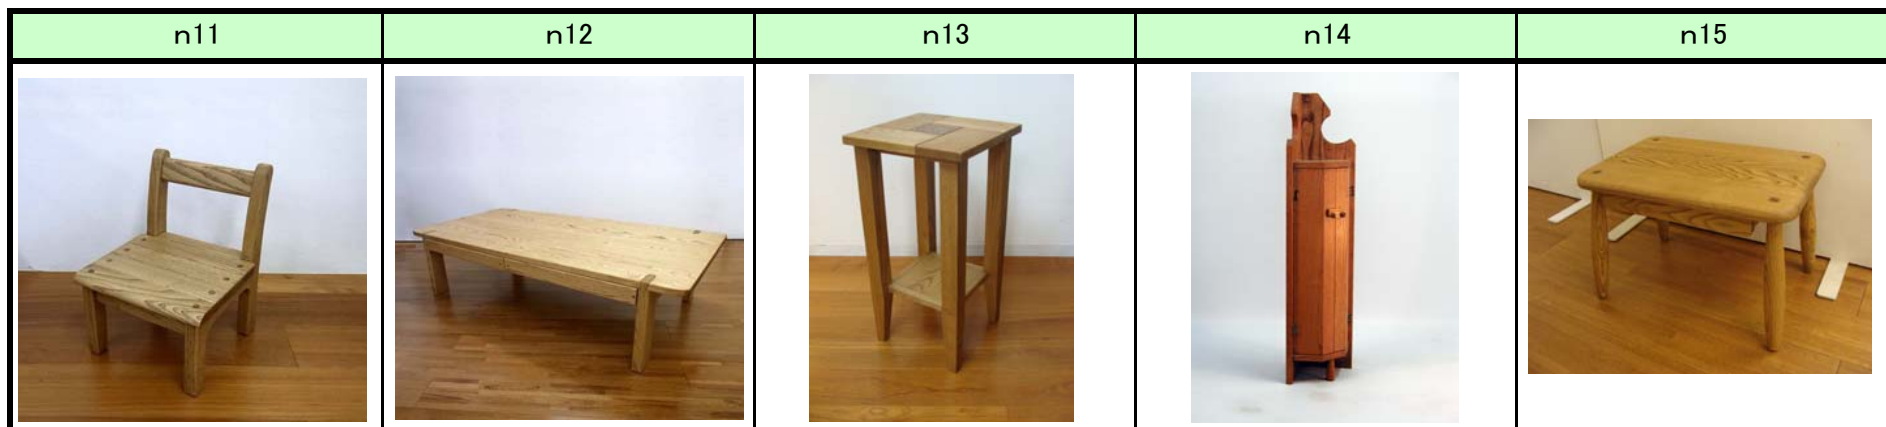

頑固おやじ®

震災復興・ 住宅エコポイント で交換できる 頑固おやじの 復興支援商品一覧

頑固おやじは茨城県水戸市で30年に渡り家具の販売を行ってまいりました。

これまでも地元で育ったヒノキや、宮城県、岩手県で育った栗の木を使って作った家具を扱ってきました。

東北で育った貴重な材料を使って、次の代まで使える家具をご提案します。

番号	商品名	金額	サイズ				材料	備考
			W	D	H	SH		
n1	栗のコースター	¥4,200	120	125	10		栗	5枚1組
n2	栗のなべしき	¥3,675	240	315	23		栗	
n3	栗のスリッパラック	¥33,600	270	315	725		栗	
n4	栗の丸スツール	¥27,300	430	430	420		栗	
n5	栗のゴミ箱	¥28,350	370	210	450		栗	

番号	商品名	金額	サイズ				材料	備考
			W	D	H	SH		
n6	栗の傘立て	¥38,850	280	280	540		栗	
n7	栗の角スツール	¥23,100	330	330	420		栗	
n8	栗のマガジンラック	¥28,875	500	300	500		栗	
n9	栗のマガジンラックスリム	¥19,950	350	140	380		栗	
n10	栗のダストボックス	¥34,650	320	320	500		栗	

番号	商品名	金額	サイズ				材料	備考
			W	D	H	SH		
n11	栗のキッズチェア	¥13,650	270	280	365		栗	
n12	栗の引出し付リビングテーブル	¥168,000	1500	750	360		栗	
n13	栗のフラワースタンド	¥37,800	350	350	700		栗	
n14	栗のトイレコーナー	¥43,050	200	200	960		栗	
n15	栗のキッズデスク	¥34,650	480	330	330		栗	