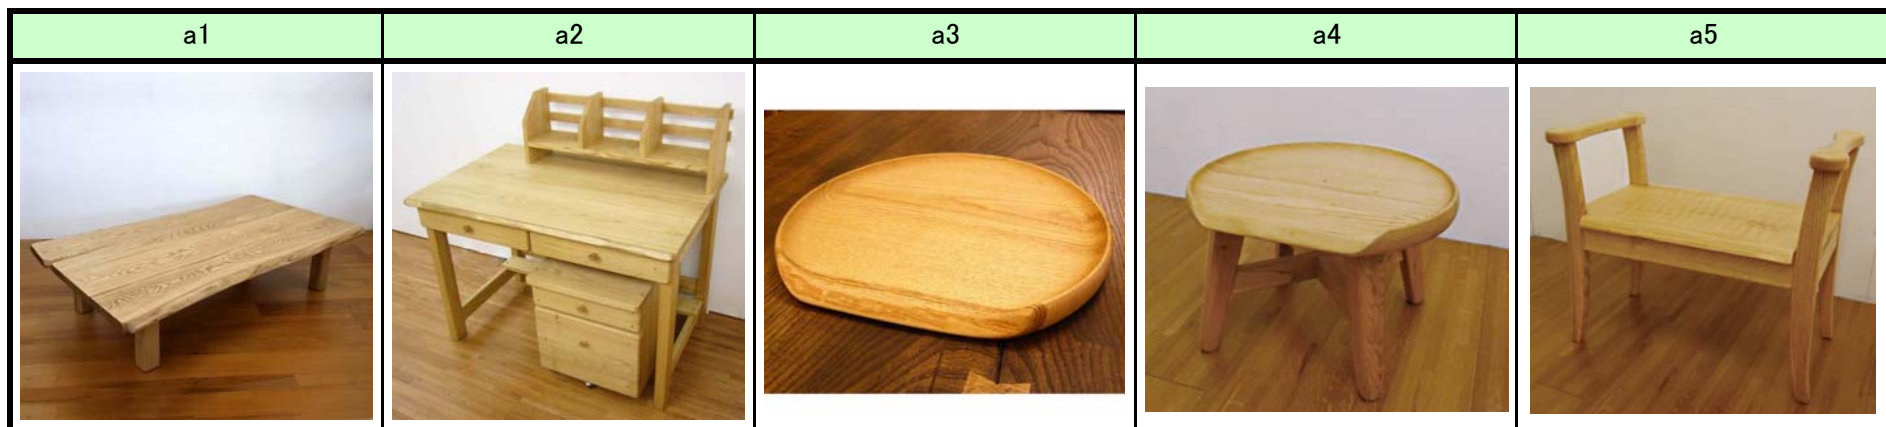

番号	商品名	金額	サイズ				材料	備考
			W	D	H	SH		
a1	栗の座テーブル	¥189,000	1500	800~850	350		栗	
a2	栗の学習机	¥210,000	1050	700	730		栗	
a3	栗のお盆	¥7,875	310	285	20		栗	
a4	栗の玄関椅子	¥36,750	500	460	330		栗	
a5	栗の立ち上がり椅子	¥45,000	680	400	580	380	栗