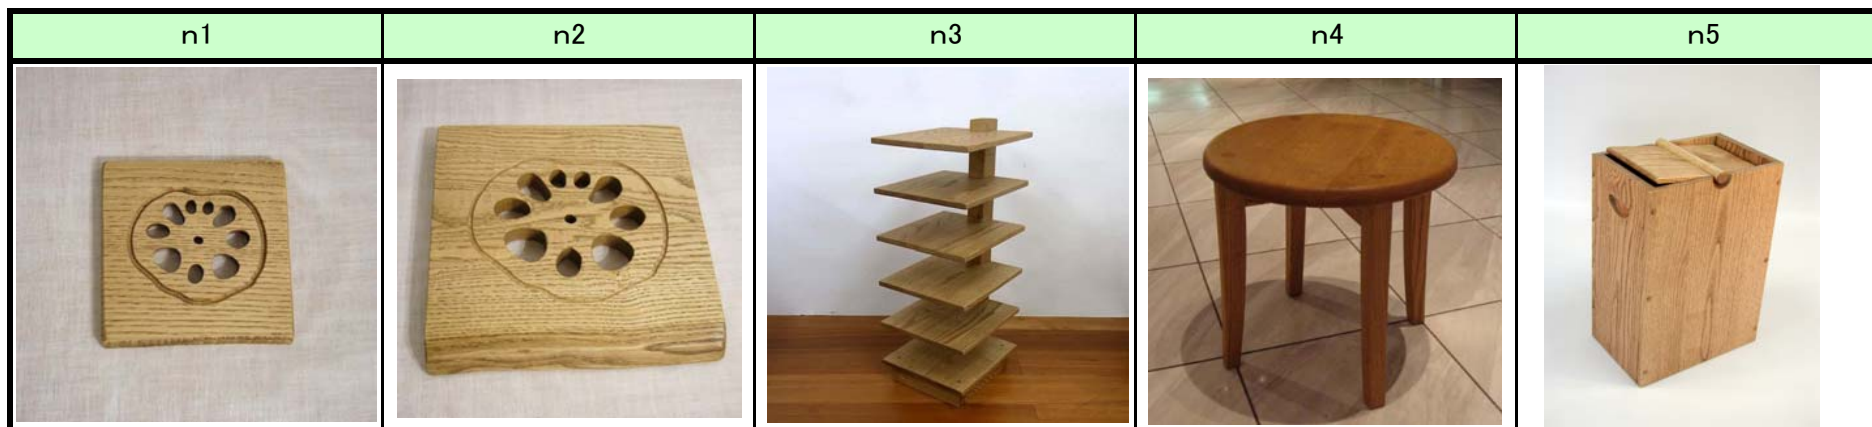

頑固おやじ®

震災復興・ 住宅エコポイント で交換できる 頑固おやじの 復興支援商品一覧

頑固おやじは茨城県水戸市で30年に渡り家具の販売を行ってまいりました。

これまでも地元で育ったヒノキや、宮城県、岩手県で育った栗の木を使って作った家具を扱ってきました。

東北で育った貴重な材料を使って、次の代まで使える家具をご提案します。

番号	商品名	金額	サイズ				材料	備考
			W	D	H	SH		
n1	栗のコースター	¥4,200	120	125	10		栗	5枚1組
n2	栗のなべしき	¥3,675	240	315	23		栗	
n3	栗のスリッパラック	¥33,600	270	315	725		栗	
n4	栗の丸スツール	¥27,300	430	430	420		栗	
n5	栗のゴミ箱	¥28,350	370	210	450		栗	

番号	商品名	金額	サイズ				材料	備考
			W	D	H	SH		
n6	栗の傘立て	¥38,850	280	280	540		栗	
n7	栗の角スツール	¥23,100	330	330	420		栗	
n8	栗のマガジンラック	¥28,875	500	300	500		栗	
n9	栗のマガジンラックスリム	¥19,950	350	140	380		栗	
n10	栗のダストボックス	¥34,650	320	320	500		栗	

番号	商品名	金額	サイズ				材料	備考
			W	D	H	SH		
n11	栗のキッズチェア	¥13,650	270	280	365		栗	
n12	栗の引出し付リビングテーブル	¥168,000	1500	750	360		栗	
n13	栗のフラワースタンド	¥37,800	350	350	700		栗	
n14	栗のトイレコーナー	¥43,050	200	200	960		栗	
n15	栗のキッズデスク	¥34,650	480	330	330		栗	